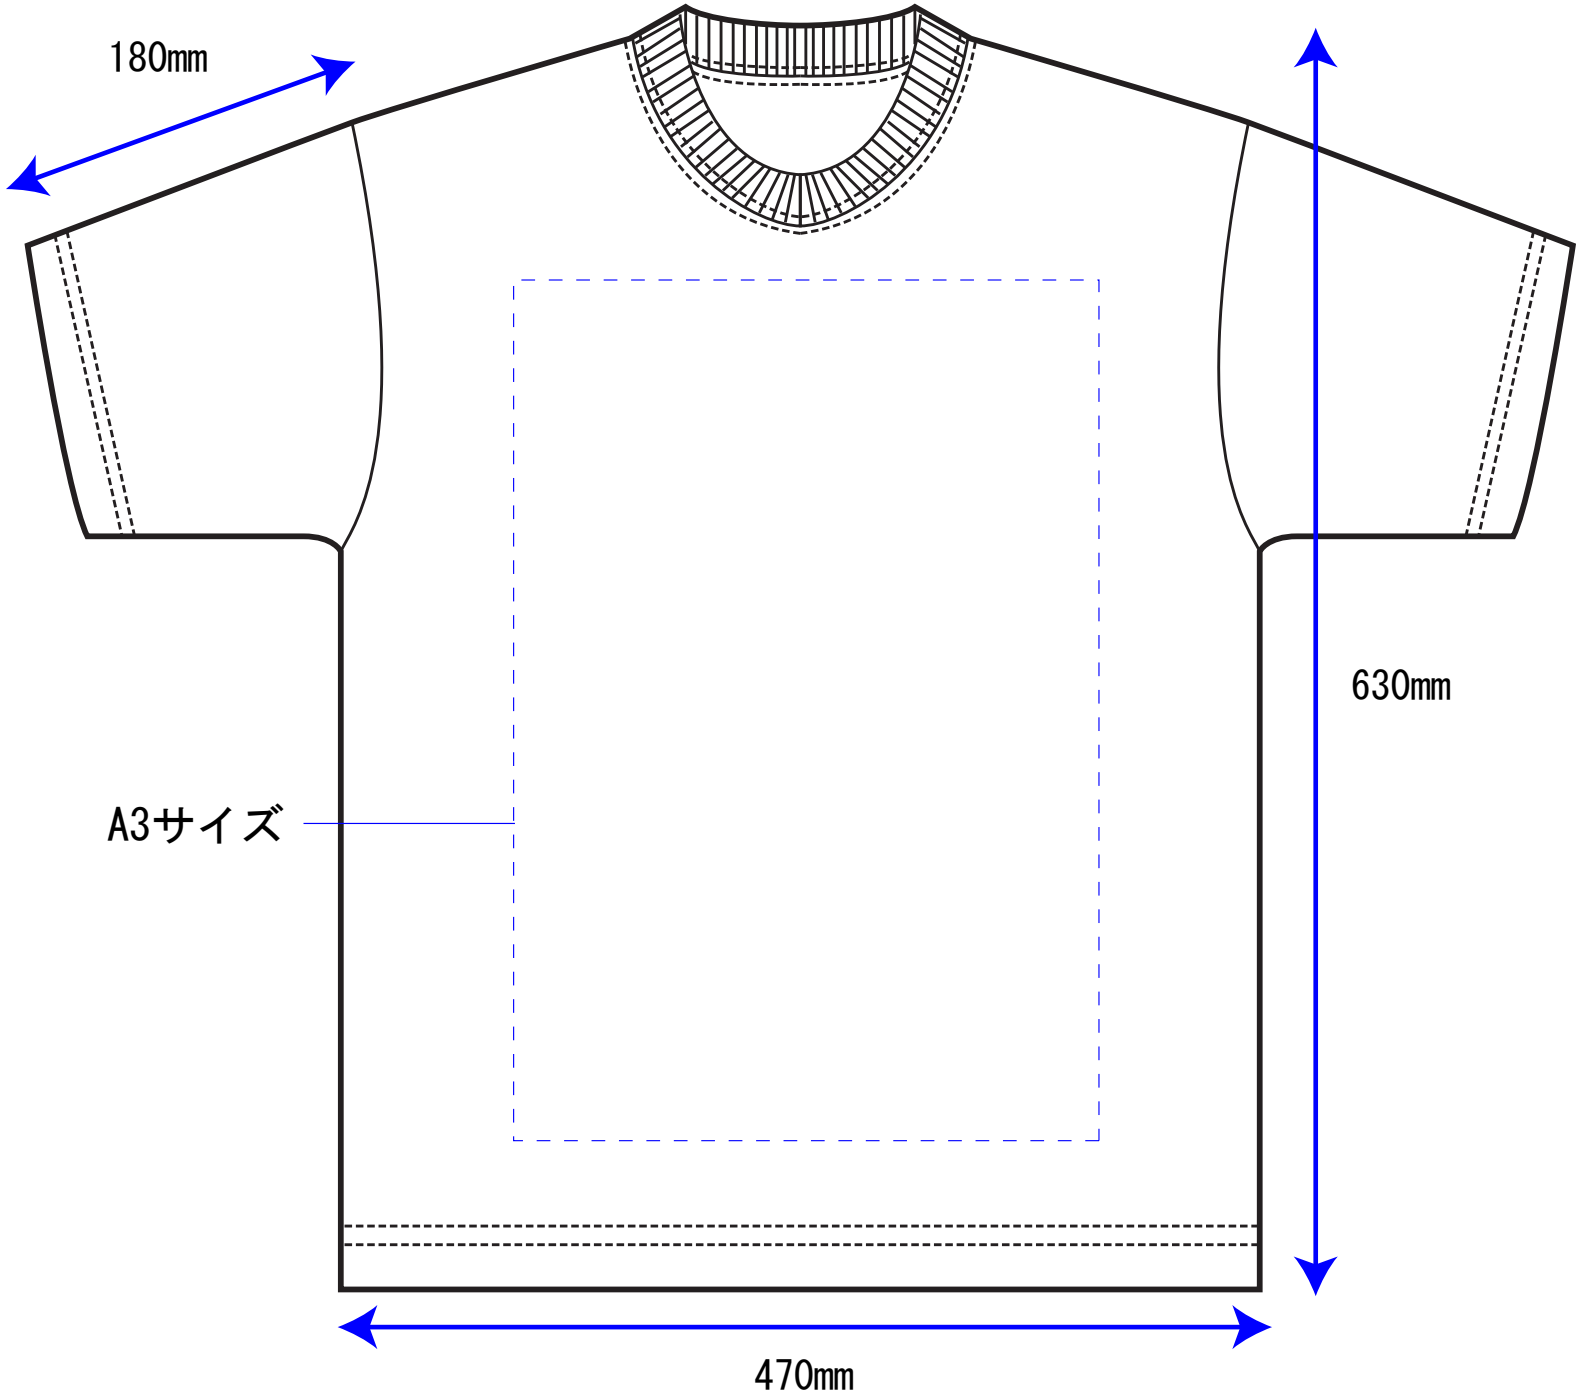

デザインテンプレート Tシャツ

プリントアウトしてラフイメージの送付等にご使用ください。

■参考ウェア : united athle 5942 6, 2oz Tシャツ サイズ : S

FRONT

■備考欄